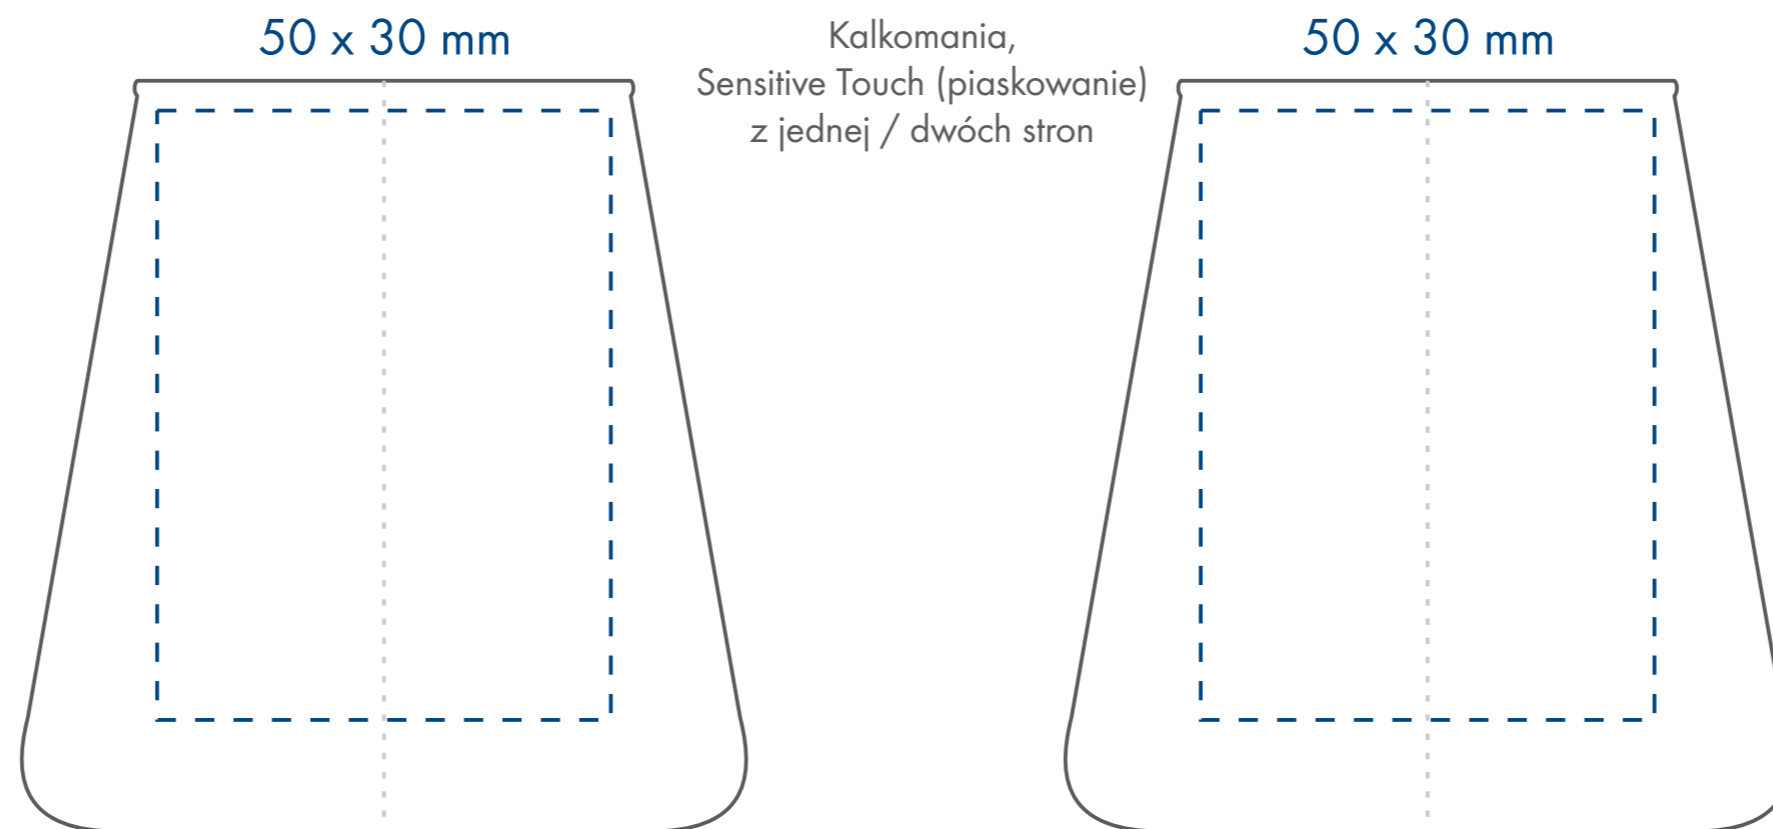

Wizard

Standardowa
powierzchnia
zdobienia

wymiary
świeczki

minimalny
czas palenia

parafina

wosk
sojowy