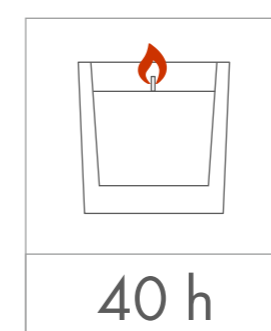

Wizard

Standardowa
powierzchnia
zdobienia

wymiary
świeczki

minimalny
czas palenia

parafina

wosk
sojowy