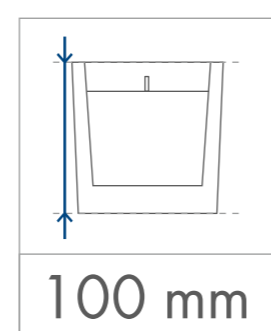

Wizard

Standardowa
powierzchnia
zdobienia

wymiary
świeczki

minimalny
czas palenia

parafina

wosk
sojowy