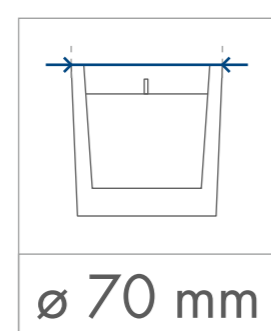

Wizard

Standardowa
powierzchnia
zdobienia

wymiary
świeczki

minimalny
czas palenia

parafina

wosk
sojowy