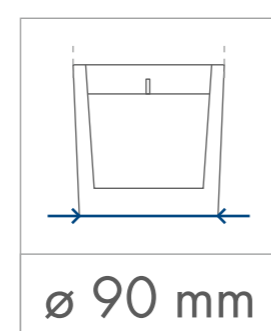

Wizard

Standardowa
powierzchnia
zdobienia

wymiary
świeczki

minimalny
czas palenia

parafina

wosk
sojowy