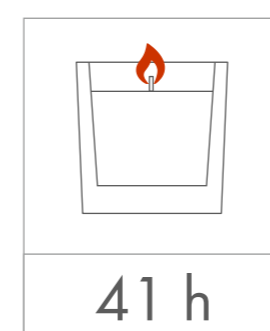

Wizard

Standardowa
powierzchnia
zdobienia

wymiary
świeczki

minimalny
czas palenia

parafina

wosk
sojowy